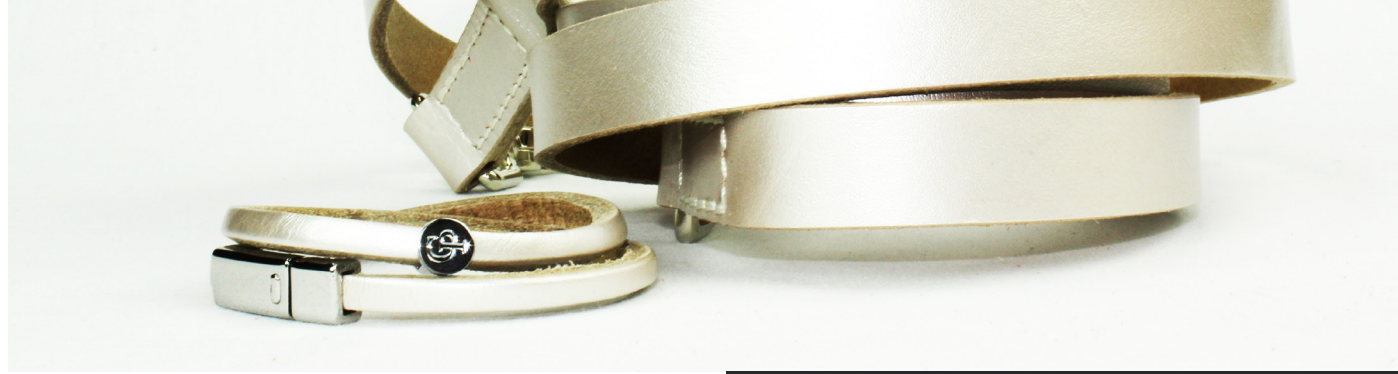

UNSERE ARMBÄNDER